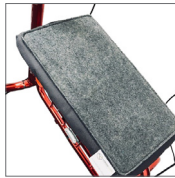

Trousse de lumière

Éclaire le chemin pendant une marche. Numéro d'article 91091

Fermeture de sécurité

Câble flexible qui protège la marchette de vol. Numéro d'article 91092

Porte-canne

Simplifie le transport d'une canne ou un parapluie. Numéro d'article 10603

Freins à une main

Permet à l'utilisateur de contrôler la fonction des freins avec une main (installé gauche ou droite). Item spécial à commander. Numéro d'article 10652

Trousse de sac

Inclus un petit (capacité de 5kg) et un grand (capacité de 10kg). Numéro d'article 91095 (pour 62cm), 91096

Porte-oxygène

Tiens le tube d'oxygène proprement en place. Numéro d'article 10615

Siège mousse

Technologie de point garde le siège frais en été et chaud en hiver. Numéro d'article 91093

Dossier et panier

Inclus avec la marchette au Canada. Dossier numéro d'article 10621, 10655 (pour 72cm). Panier numéro d'article 10601