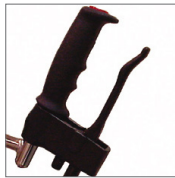

Le Rebel est une marchette compacte qui est parfaite pour l'utilisation à l'intérieur et l'extérieur. Le châssis réactif est stable, cependant facile à manœuvrer. Le Rebel possède les poignets ergonomiques qui peuvent être ajustées à l'angle, permettant à l'utilisateur de trouver la position optimale. Avec un système facile à plier, il peut être transporté aisément.

Garde-boue

Protège les jambes et les vêtements. Numéro d'article 10608

Poignée croisée

Poignée croisée avec un frein à une main. Uniquement pour Rebel 62. Numéro d'article : 70844

Freins ralentisseur

Prévient la marchette de bouger trop vite et permet de contrôler la vitesse de marche de l'utilisateur. Numéro d'article 10624

Trousse de lumière

Éclaire le chemin pendant une marche. Numéro d'article 91091

Fermeture de sécurité

Câble flexible qui protège la marchette de vol. Numéro d'article 91092

Porte-canne

Simplifie le transport d'une canne ou un parapluie. Numéro d'article 10603

Freins à une main

Permet à l'utilisateur de contrôler la fonction des freins avec une main (installé gauche ou droite). Item spécial à commander. Numéro d'article 10652

Trousse de sac

Inclus un petit (capacité de 5kg) et un grand (capacité de 10kg). Numéro d'article 91095 (pour 62cm), 91096