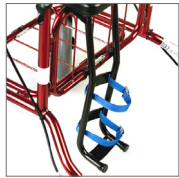

Garde-boue

Protège les jambes et les vêtements. Numéro d'article 10608

Poignée croisée

Poignée croisée avec un frein à une main. Uniquement pour Rebel 62. Numéro d'article : 70844

Freins ralentisseur

Prévient la marchette de bouger trop vite et permet de contrôler la vitesse de marche de l'utilisateur. Numéro d'article 10624

Trousse de lumière

Éclaire le chemin pendant une marche. Numéro d'article 91091

Fermeture de sécurité

Câble flexible qui protège la marchette de vol. Numéro d'article 91092

Porte-canne

Simplifie le transport d'une canne ou un parapluie. Numéro d'article 10603

Freins à une main

Permet à l'utilisateur de contrôler la fonction des freins avec une main (installé gauche ou droite). Item spécial à commander. Numéro d'article 10652

Trousse de sac

Inclus un petit (capacité de 5kg) et un grand (capacité de 10kg). Numéro d'article 91095 (pour 62cm), 91096