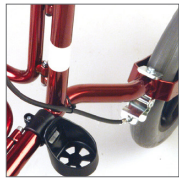

Garde-boue

Protège les jambes et les vêtements. Numéro d'article 10608

Poignée croisée

Poignée croisée avec un frein à une main. Uniquement pour Rebel 62. Numéro d'article : 70844

Freins ralentisseur

Prévient la marchette de bouger trop vite et permet de contrôler la vitesse de marche de l'utilisateur. Numéro d'article 10624

Trousse de lumière

Éclaire le chemin pendant une marche. Numéro d'article 91091

Fermeture de sécurité

Câble flexible qui protège la marchette de vol. Numéro d'article 91092

Porte-canne

Simplifie le transport d'une canne ou un parapluie. Numéro d'article 10603

Freins à une main

Permet à l'utilisateur de contrôler la fonction des freins avec une main (installé gauche ou droite). Item spécial à commander. Numéro d'article 10652

Trousse de sac

Inclus un petit (capacité de 5kg) et un grand (capacité de 10kg). Numéro d'article 91095 (pour 62cm), 91096