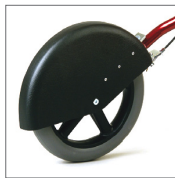

Le Rebel est une marchette compacte qui est parfaite pour l'utilisation à l'intérieur et l'extérieur. Le châssis réactif est stable, cependant facile à manœuvrer. Le Rebel possède les poignets ergonomiques qui peuvent être ajustées à l'angle, permettant à l'utilisateur de trouver la position optimale. Avec un système facile à plier, il peut être transporté aisément.

Idéal à l'intérieur ou l'extérieur

À la maison ou bien sur la brèche, Le Rebel est le choix parfait. Avec un châssis réactif combiné avec des roues stable permet au déambulateur de bouger avec aisance sur n'importe quelle surface. Disponible dans une variété de largeur, le Rebel offre une multi fonctionnelle marchette qui peut être utilisée n'importe où. Le modèle renforcé pour les utilisateurs rebusque possède une capacité de poids de 250kg/551lbs.

Garde-boue

Protège les jambes et les vêtements. Numéro d'article 10608

Poignée croisée

Poignée croisée avec un frein à une main. Uniquement pour Rebel 62. Numéro d'article : 70844

Freins ralentisseur

Prévient la marchette de bouger trop vite et permet de contrôler la vitesse de marche de l'utilisateur. Numéro d'article 10624

Freins à une main

Permet à l'utilisateur de contrôler la fonction des freins avec une main (installé gauche ou droite). Item spécial à commander. Numéro d'article 10652

Trousse de sac

Inclus un petit (capacité de 5kg) et un grand (capacité de 10kg). Numéro d'article 91095 (pour 62cm), 91096